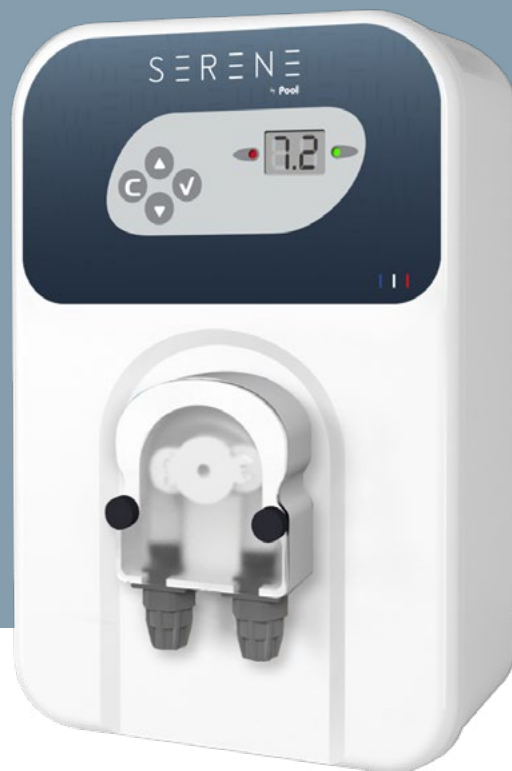

## Régulateur pH Access

Un pH **équilibré**  
pour un **confort renforcé**

Garanties **Premium**

SONDE PH  
**1** AN  
Garantie

COFFRET  
**2** ANS  
Garantie

Jusqu'à **160m<sup>3</sup>**

UNE EAU SAINE EN TOUTE SIMPLICITÉ

- **Régulation du pH intelligente**  
Injection automatique de l'agent correcteur acide ou base
- **Mode de régulation acide ou basique**  
Choix de l'agent correcteur pH+ ou pH-
- **Sécurités**  
Dépassement plage de consigne pH et surdosage
- **Étalonnage précis de la sonde**  
Calibration en 2 points pH 7 et pH 10
- **Installation et montage faciles**  
Sur piscine existante ou en construction

## Interface **simple d'utilisation**

- **Alarmes par voyants lumineux**
- **Affichage permanent de la valeur pH**
- **Touches d'accès directes pour une navigation intuitive**

### MODÈLE :

SERENE S1 Access pH